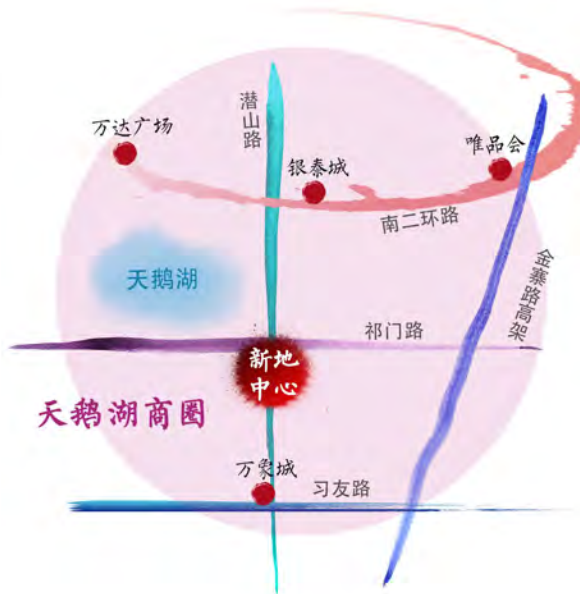

# 合肥

创新之都，科技之城

安徽心脏，新一线城市

# 政务区

政治经济和商业文化中心

合肥最成熟的高端城市生活区

# 天鹅湖畔

三公里内32万常住人口  
合肥市高收入人群集中