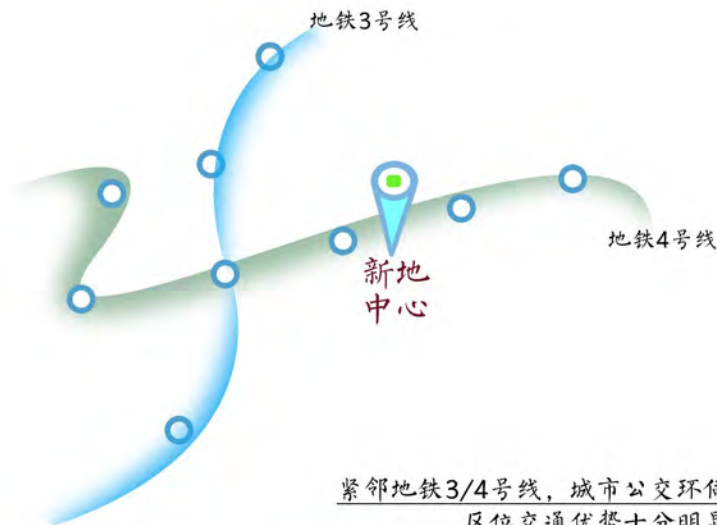

## 安庆新地城

安庆首座商业综合体、首条商业文化街区

16万平云端写字楼

16万平湖畔住宅

安徽省广电中心

16万平商业综合体

# 新地中心

## 安徽之门地标型城市综合体

入围“世界建筑节(WAF)年度商业综合体”

入围“第十一届欧洲杰出建筑师论坛(LEAF)年度最佳综合体”

紧邻地铁3/4号线，城市公交环伺  
区位优势十分明显

政务区唯一紧邻地铁口核心商业

主力店·保利MALL

央企保利33载深耕商业版图  
55万方泛生活化综合体肇新力作

自营区·新地小食街